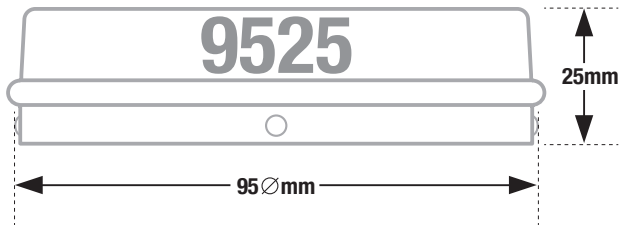

ストリートホイール用センターキャップ寸法

1,200 円 (税別) / 個

1,200 円 (税別) / 個

1,200 円 (税別) / 個

1,200 円 (税別) / 個

1,500 円 (税別) / 個

1,500 円 (税別) / 個

2,500 円 (税別) / 個

センターキャップ寸法確認の仕方
センターボア X \varnothing mm を計る。