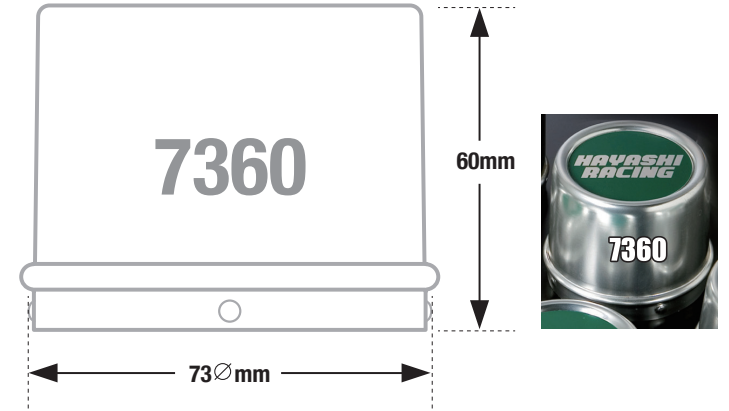

ストリートホイール用センターキャップ寸法

1,200 円 (税別) / 個

1,200 円 (税別) / 個

1,200 円 (税別) / 個

1,200 円 (税別) / 個

1,500 円 (税別) / 個

1,500 円 (税別) / 個

2,500 円 (税別) / 個

センターキャップ寸法確認の仕方
センターボア X \varnothing mm を計る。