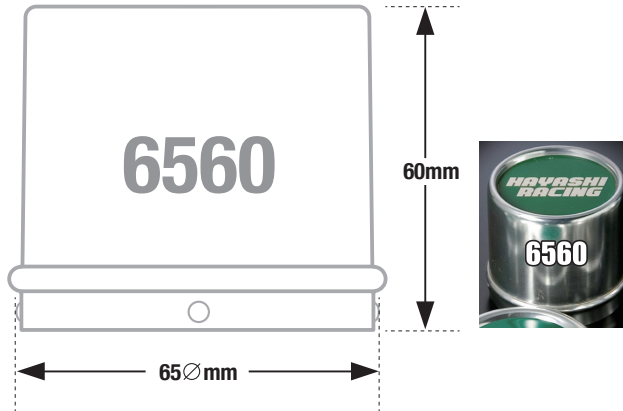

ストリートホイール用センターキャップ寸法

1,200 円 (税別) / 個

1,200 円 (税別) / 個

1,200 円 (税別) / 個

1,200 円 (税別) / 個

1,500 円 (税別) / 個

1,500 円 (税別) / 個

2,500 円 (税別) / 個

センターキャップ寸法確認の仕方
センターボア X \varnothing mm を計る。