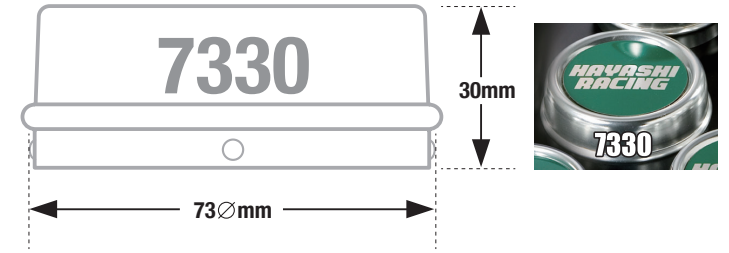

ストリートホイール用センターキャップ寸法

1,200 円 (税別) / 個

1,200 円 (税別) / 個

1,200 円 (税別) / 個

1,200 円 (税別) / 個

1,500 円 (税別) / 個

1,500 円 (税別) / 個

2,500 円 (税別) / 個

センターキャップ寸法確認の仕方
センターボア X \varnothing mm を計る。