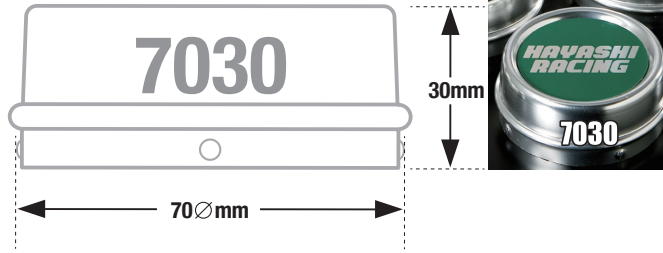

ストリートホイール用センターキャップ寸法

1,200 円 (税別) / 個

1,200 円 (税別) / 個

1,200 円 (税別) / 個

1,200 円 (税別) / 個

1,500 円 (税別) / 個

1,500 円 (税別) / 個

2,500 円 (税別) / 個

センターキャップ寸法確認の仕方
センターボア X \varnothing mm を計る。