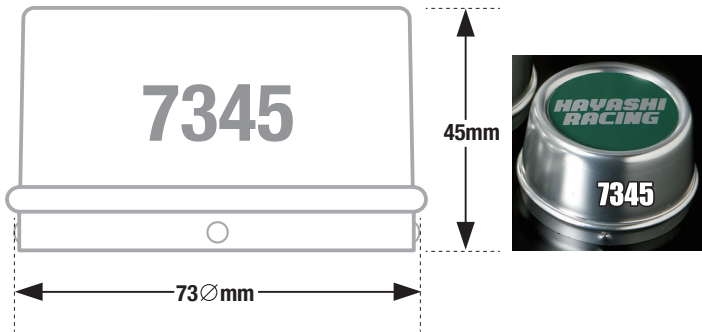

ストリートホイール用センターキャップ寸法

1,200 円 (税別) / 個

1,200 円 (税別) / 個

1,200 円 (税別) / 個

1,200 円 (税別) / 個

1,500 円 (税別) / 個

1,500 円 (税別) / 個

2,500 円 (税別) / 個

センターキャップ寸法確認の仕方
センターボア X \varnothing mm を計る。