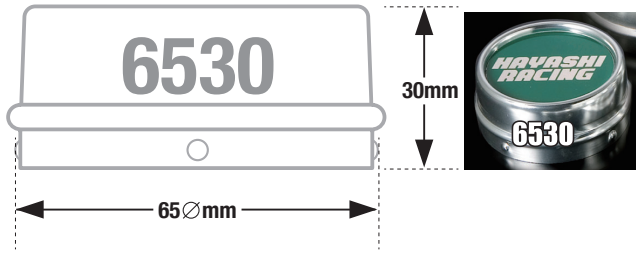

ストリートホイール用センターキャップ寸法

1,200 円 (税別) / 個

1,200 円 (税別) / 個

1,200 円 (税別) / 個

1,200 円 (税別) / 個

1,500 円 (税別) / 個

1,500 円 (税別) / 個

2,500 円 (税別) / 個

センターキャップ寸法確認の仕方
センターボア X \varnothing mm を計る。